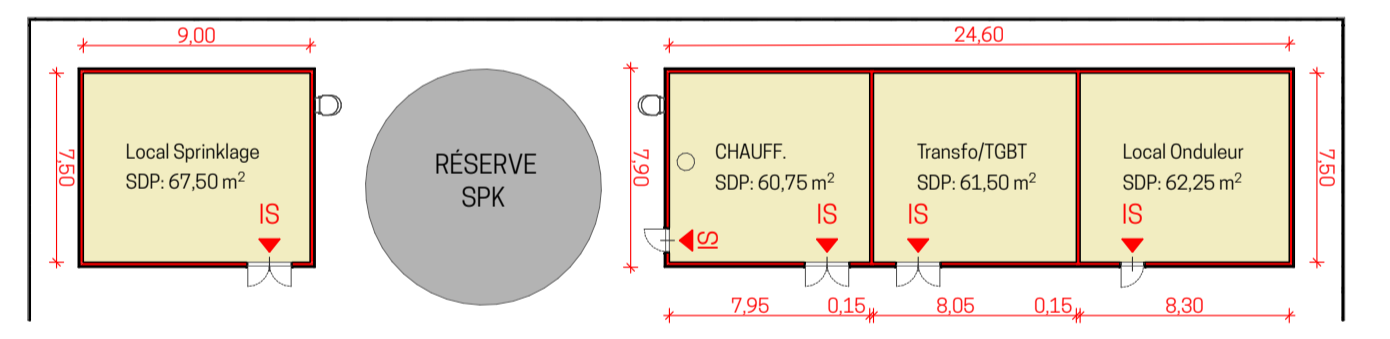

1:300

Département du Loir-et-Cher
Avenue Georges Pompidou, 41 200 Romorantin / Villefranche-sur-Cher

ROMORANTIN

Création de deux plateformes Logistiques

Plan de RDC et R+1 - Bâtiment B

PHASE	PC	PLAN N°	2.7
INDICE	Ind 0	DATE	06/07/2022

MAITRISE D'OUVRAGE		CATELLA LOGISTIC EUROPE 184 rue de la Pompe 75116 PARIS 01 56 79 79 79
MAITRISE D'OEUVRE		Atelier M3 83 Boulevard du Montparnasse 75 006 PARIS 01 45 05 10 18
BUREAU ICPE		KALIÉS 416 Avenue de la Division Leclerc 92 290 Chatenay Malabry 01 85 01 11 30