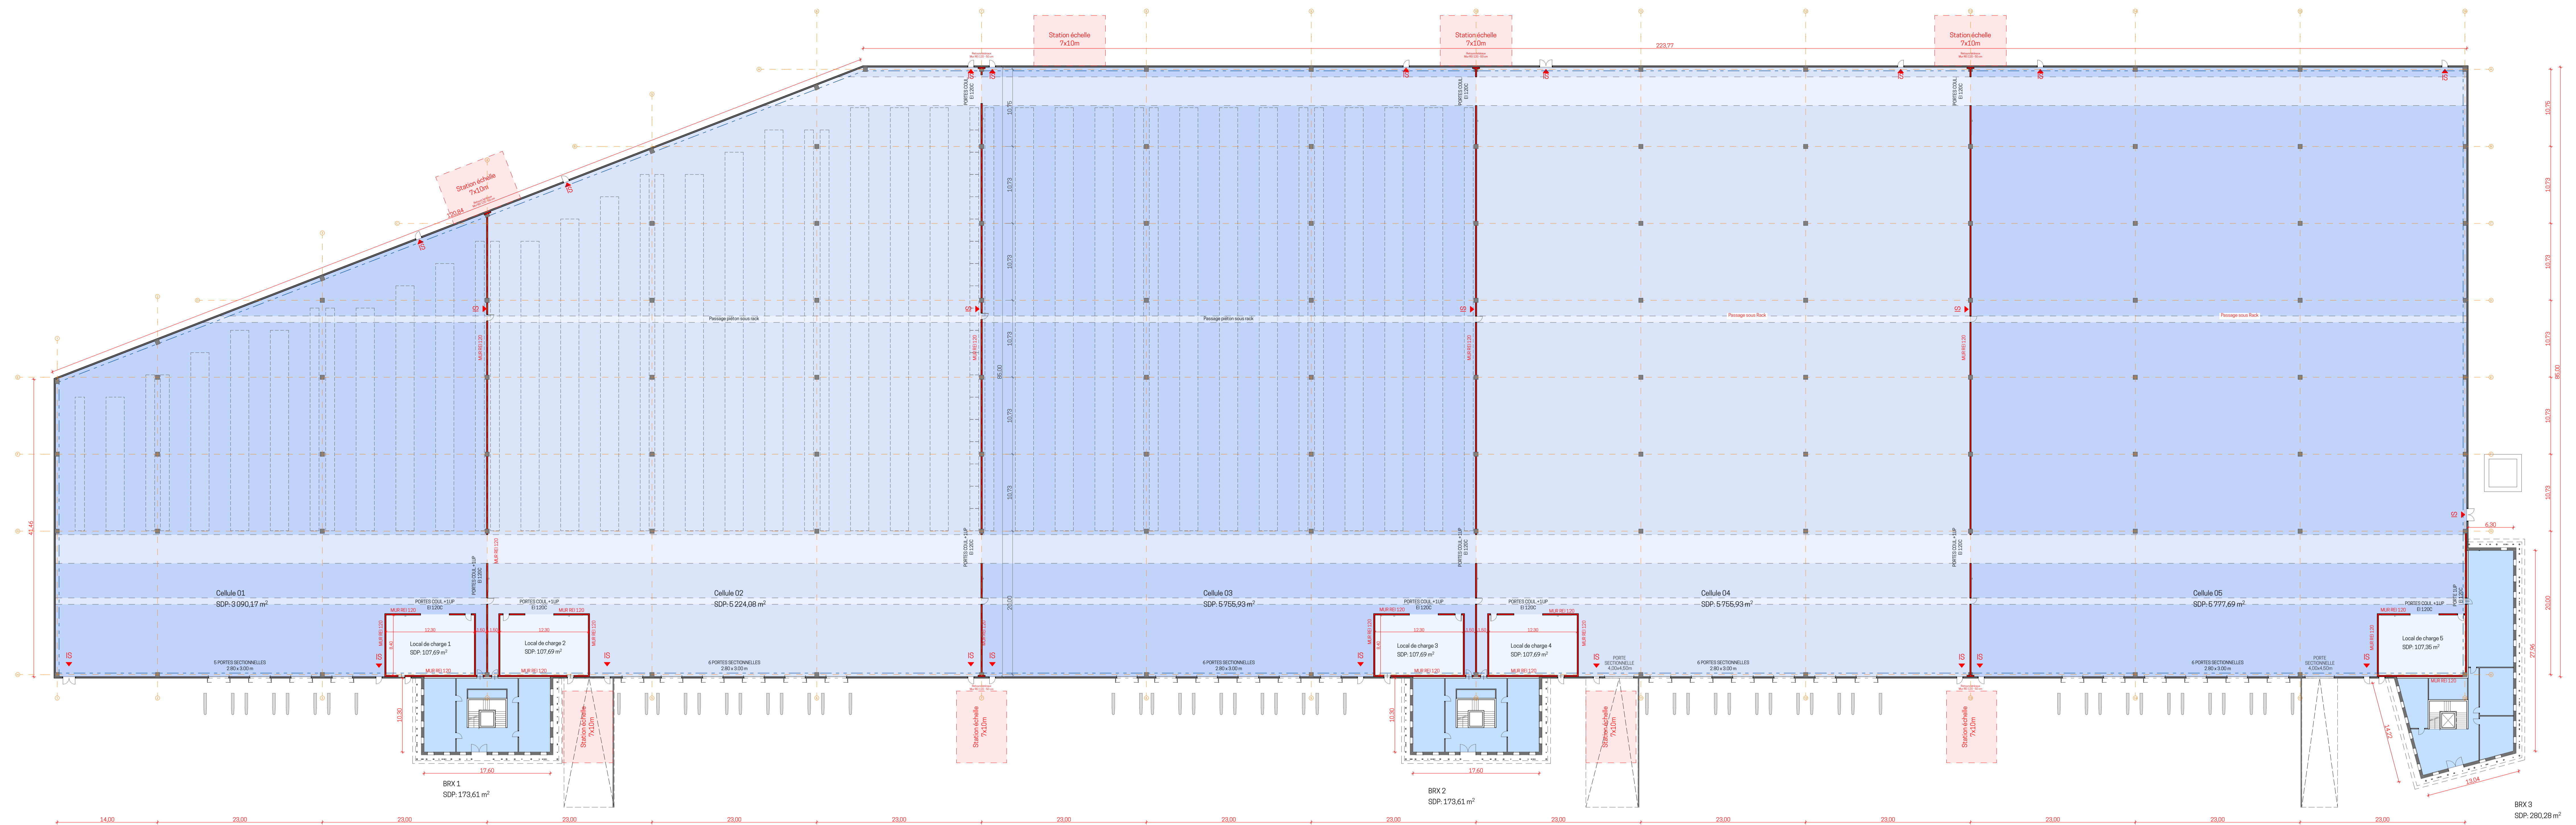

1:300

Département du Loir-et-Cher
Avenue Georges Pompidou, 41 200 Romorantin / Villefranche-sur-Cher

ROMORANTIN

Création de deux plateformes Logistiques

Plan de RDC et R+1 - Bâtiment B

PHASE	PC	PLAN N°	2.7
INDICE	Ind 0	DATE	06/07/2022

MAITRISE D'OUVRAGE		CATELLA LOGISTIC EUROPE 184 rue de la Pompe 75116 PARIS 01 56 79 79 79
MAITRISE D'OEUVRE		Atelier M3 83 Boulevard du Montparnasse 75 006 PARIS 01 45 05 10 18
BUREAU ICPE		KALIÉS 416 Avenue de la Division Leclerc 92 290 Chatenay Malabry 01 85 01 11 30