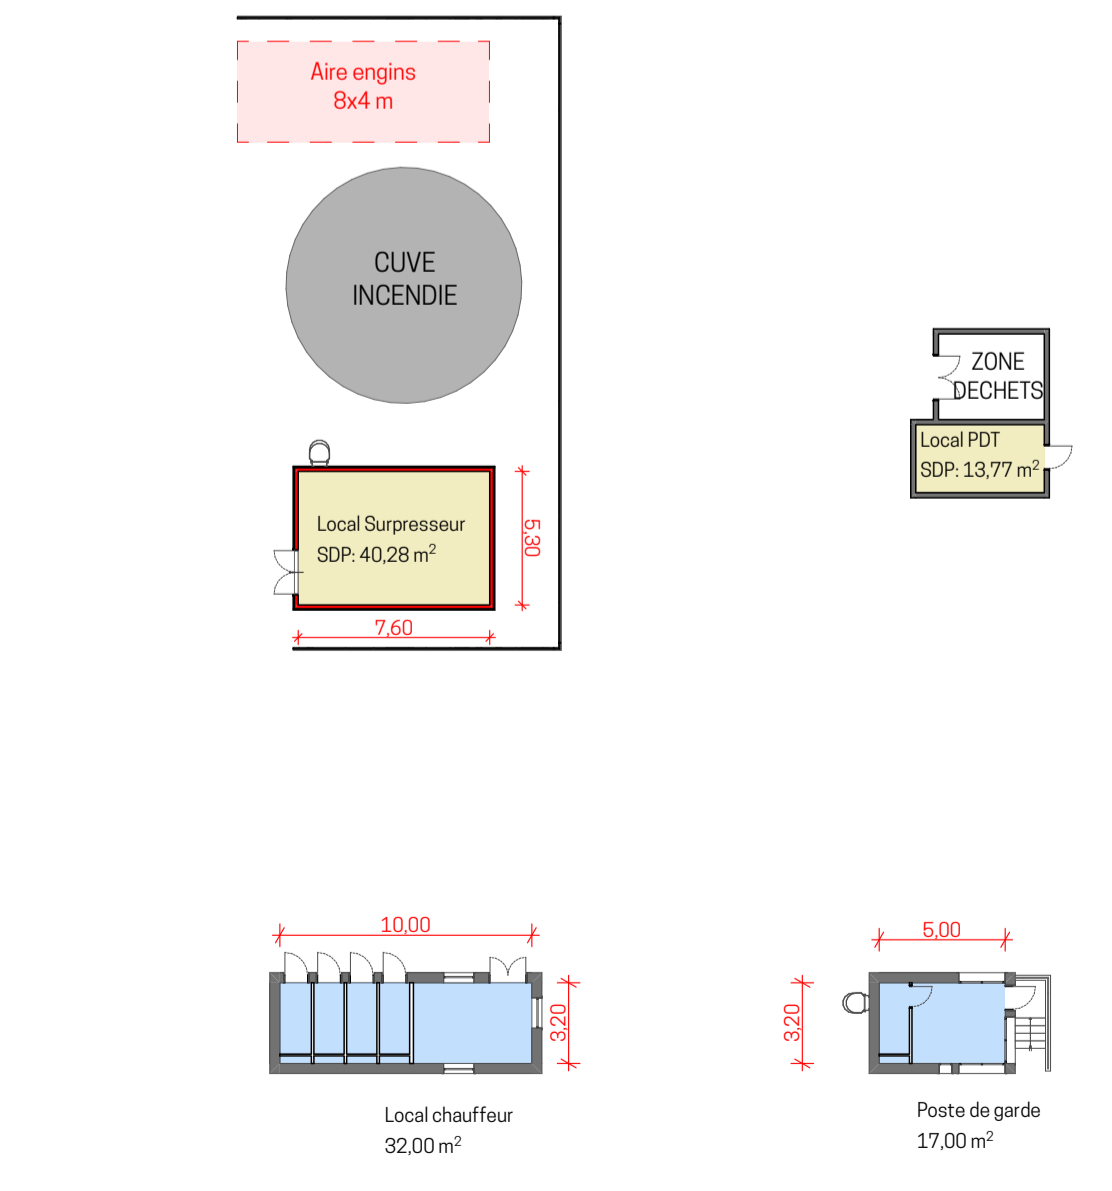

1:300

Département du Loir-et-Cher
Avenue Georges Pompidou, 41 200 Romorantin / Villefranche-sur-Cher

ROMORANTIN

Création de deux plateformes Logistiques

Plan de RDC et R+1 - Bâtiment B

PHASE	PC	PLAN N°	2.7
INDICE	Ind 0	DATE	06/07/2022

MAITRISE D'OUVRAGE		CATELLA LOGISTIC EUROPE 184 rue de la Pompe 75116 PARIS 01 56 79 79 79
MAITRISE D'OEUVRE		Atelier M3 83 Boulevard du Montparnasse 75 006 PARIS 01 45 05 10 18
BUREAU ICPE		KALIÉS 416 Avenue de la Division Leclerc 92 290 Chatenay Malabry 01 85 01 11 30