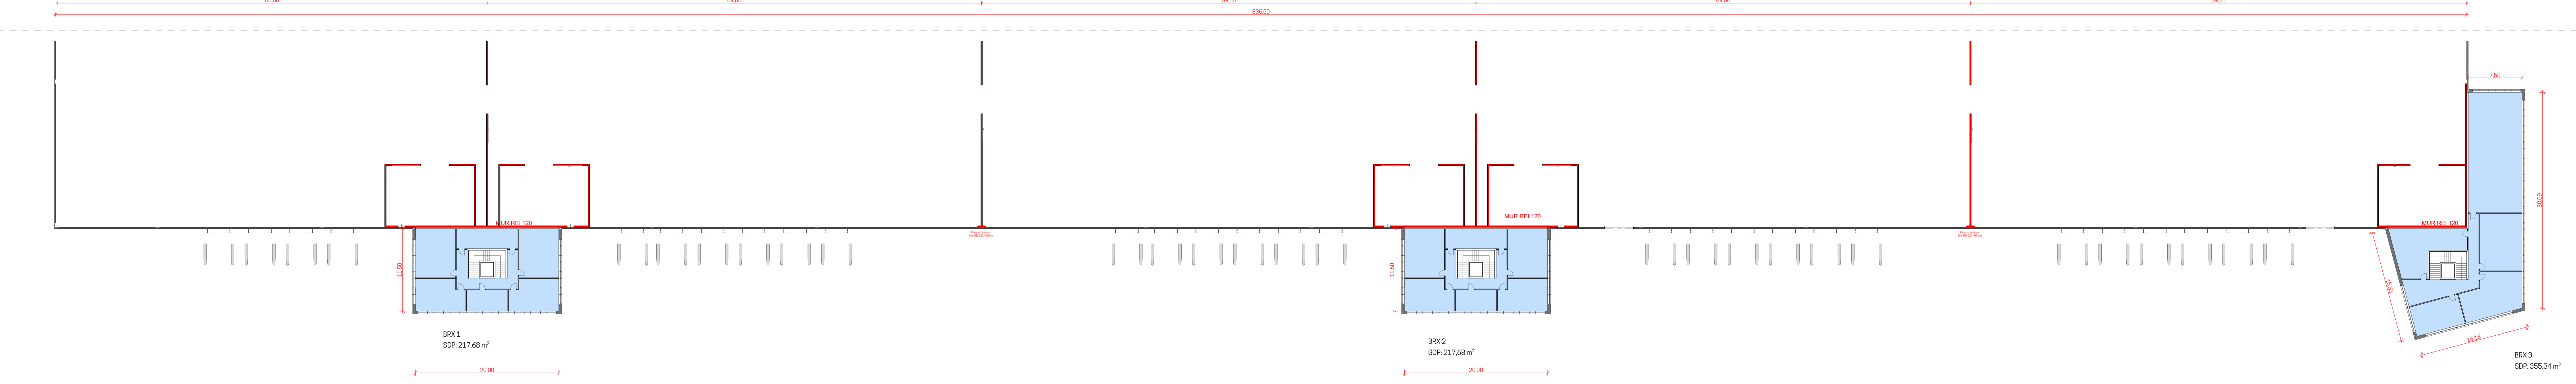

1:300

Département du Loir-et-Cher
Avenue Georges Pompidou, 41 200 Romorantin / Villefranche-sur-Cher

ROMORANTIN

Création de deux plateformes Logistiques

Plan de RDC et R+1 - Bâtiment B

PHASE	PC	PLAN N°	2.7
INDICE	Ind 0	DATE	06/07/2022

MAITRISE D'OUVRAGE		CATELLA LOGISTIC EUROPE 184 rue de la Pompe 75116 PARIS 01 56 79 79 79
MAITRISE D'OEUVRE		Atelier M3 83 Boulevard du Montparnasse 75 006 PARIS 01 45 05 10 18
BUREAU ICPE		KALIÉS 416 Avenue de la Division Leclerc 92 290 Chatenay Malabry 01 85 01 11 30

RDC

R+1

RDC

R+1